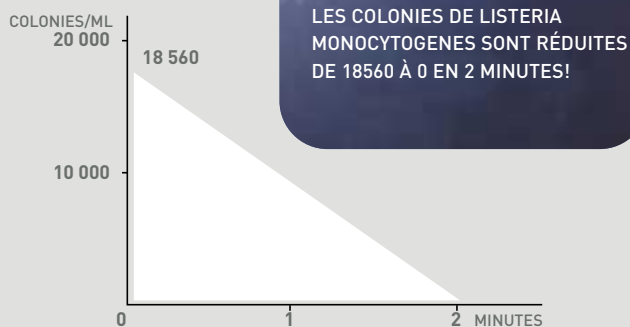

LORS DES TESTS EN LABORATOIRE DE MICROBIOLOGIE INDÉPENDANTS,
SHIELD ON A MANIFESTÉ UN EFFET ANTIMICROBIEN MOYEN DE

99.2%
D'INHIBITION.

LA MEILLEURE PROTECTION CONTRE LES MICRO-ORGANISMES. GARANTIE.

TAUX ÉLEVÉ D'INHIBITION DES MICRO-ORGANISMES

MICRO-ORGANISMES	% INHIBITION
Listeria Monocytogenes (gram positif)	100
Aspergillus Niger (moisissure)	99.41
Staphylococcus Aureus (gram positif)	99.26
Klebsiella Pneumoniae (gram négatif)	97.90

* Dûment testé et approuvé, SHIELD ON sera bientôt breveté.

EN PEU DE TEMPS, OBTENEZ UN RÉSULTAT SANS PAREIL.

Avec plus de vingt ans d'expérience, Constant America, créateur de SHIELD ON, est reconnu comme chef de file dans le domaine des produits chimiques spécialisés, autant au niveau industriel que commercial.

Constant America inc.
2120 Cabot, Montréal (Québec) Canada H4E 1E4

www.constantamerica.com
courriel : constant@constantamerica.com
Tél.: (514) 761-3339
Télé.: (514) 761-1117
Canada et États-Unis : 1-800-565-7888
Québec: 1-800-363-0230

L'EFFICACITÉ FACILE À APPLIQUER

Aucun autre produit n'adhère aussi efficacement et de façon aussi sécuritaire que SHIELD ON. Il suffit de le vaporiser sur les surfaces à protéger pour vous assurer un résultat optimal.

Les surfaces traitées par SHIELD ON restent protégées, même mouillées. Elles peuvent résister à 50 rinçages sous pression élevée et seul un lavage avec des détergents permet, au besoin, d'enlever la pellicule SHIELD ON.

APPLIQUEZ SHIELD ON OÙ VOUS VOULEZ

SHIELD ON prévient la prolifération des bactéries et des moisissures sur plusieurs types de surfaces permettant ainsi une grande variété d'applications, telles que :

- Restaurants
- Usines de transformation alimentaire
- Hôtels
- Centres de conditionnement physique
- Hôpitaux, centres médicaux, dentistes
- Salles de cinéma, théâtres
- Arénas
- Garderies
- Salles de bain
- Équipements de sport et de plein-air
- Intérieur de véhicules
- Literie
- Filtres à air
- Contenants à ordures
- Canalisations d'air et de climatisation
- Tapis